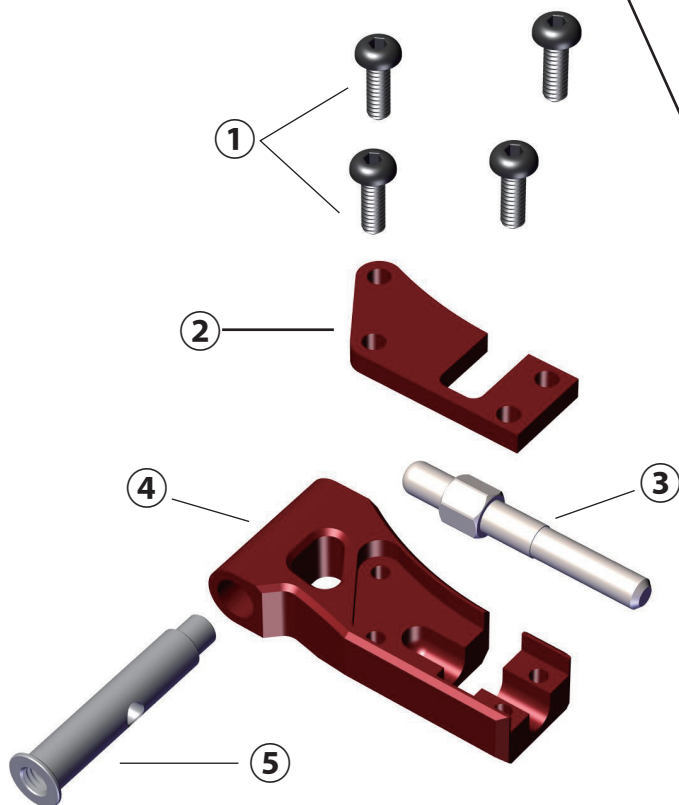

GRK パーツガイド

アッパーアーム編

GRK3 RWD

アッパーアーム

右

左

- ① R31M133 M2x6mm ボルト[®]ス(0.05inch)(5)
- ② R31W322 GRK3 RWD アッパーアームカバー (各色)
- ③ R31W323 GRK3 RWD アッパーアームターンバックル 24 mm
- ④ R31W321 GRK3 RWD アッパーアーム (各色)
- ⑤ R31W320 GRK3 RWD アッパーアームシャフト