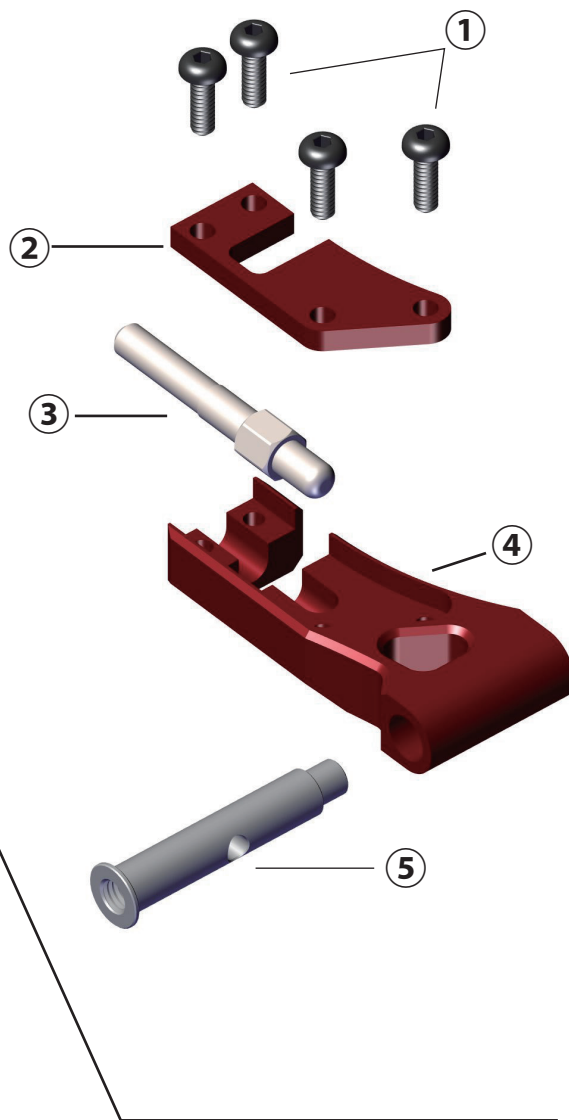

GRK パーツガイド

アッパーアーム編

GRK3 RWD

アッパーアーム

右

左

- ① R31M133 M2x6mm ボルト[®]ス(0.05inch)(5)
- ② R31W322 GRK3 RWD アッパーアームカバー (各色)
- ③ R31W323 GRK3 RWD アッパーアームターンバックル 24 mm
- ④ R31W321 GRK3 RWD アッパーアーム (各色)
- ⑤ R31W320 GRK3 RWD アッパーアームシャフト