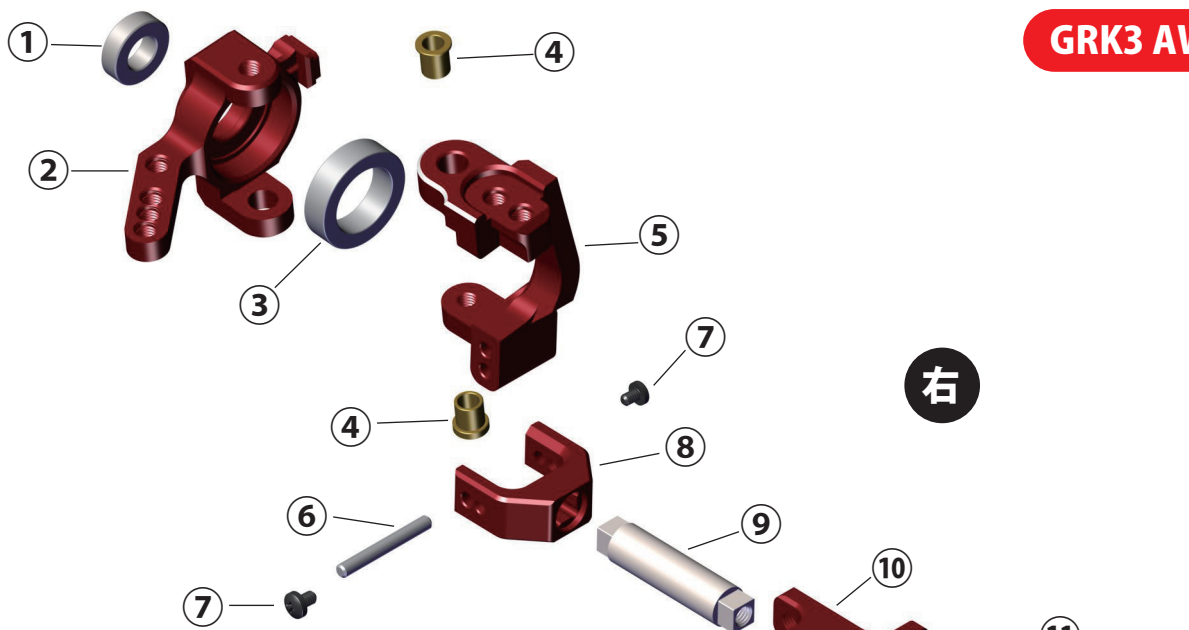

GRK パーツガイド

Cハブ編

トレッド幅の調整ができる AWD 用のフロント足回り。

⑪と⑫の間にスペーサーを入れることによりお好みに調整が可能です。

※ビス類はご使用の車輛に合ったサイズをお買い求めください

GRK3 AWD

Cハブ

- ① R31M138 1050x3mm ベ어링 (4)
- ② R31W306 GRK3 AWD フロントナックル (各色)
- ③ R31M103 1510x4mm ベ어링 (4)
- ④ R31W307 GRK3 AWD Cハブブッシュセット
- ⑤ R31W305 GRK3 AWD フロントCハブ (各色)
- ⑥ R31W298 GRK3 アウターサスシャフト 17mm (2)
- ⑦ R31M131 M2x3mm ボタンビス (0.05inch)(5)
- ⑧ R31W303 GRK3 ロアアームアダプター (各色)
- ⑨ R31W302 GRK3 ロアアームシャフト 26mm
- ⑩ R31W301 GRK3 ロアアーム (各色)
- ⑪ R31W300 GRK3 アルミキャスターブロック (0°) (各色)
- ⑫ R31W299 GRK3 ロアアームマウント (各色)