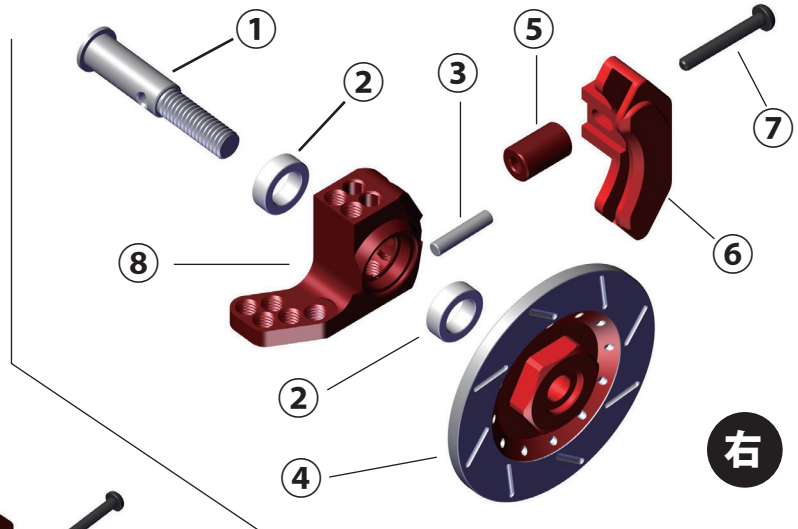

GRK パーツガイド

フロントナックル編

A アームタイプの足回りに対応。
GRK3、GS2 フロントローアームとの
組み合わせがベスト

GRK3 RWD

- ① R31W315 GRK3 RWD フロントアクスルシャフト
- ② R31M100 850x2.5mm ベ어링 (2)
- ③ R31M134 GRK 2x9.6mm ピン (5)
- ④ R31W339 GRK3 ブレーキローター (各色)

完成図

- ⑤ R31W316 GRK3 RWD ブレーキキャリアアダプター
- ⑥ R31W338 GRK3 ブレーキキャリア (各色)
- ⑦ R31M133 M2x14mm ボタンビス (0.05inch)(5)
- ⑧ R31W314 GRK3 RWD フロントナックル (各色)

A アームタイプの足回りに対応。

GS2

- ① R31G076 GRK GS2 フロントアクスル
- ② R31M100 850x2.5mm ベ어링 (2)
- ③ R31G070 GRK GS2 RWD ナックル
- ④ R31M134 GRK 2x9.6mm ピン (5)
- ⑤ R31G053 六角ハブセット (1台分)

完成図