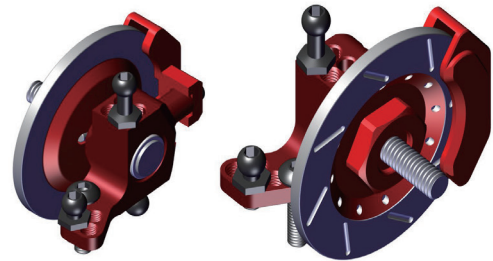

GRK パーツガイド

フロントナックル編

A アームタイプの足回りに対応。
GRK3、GS2 フロントローアームとの
組み合わせがベスト

GRK3 RWD

- ① R31W315 GRK3 RWD フロントアクスルシャフト
- ② R31M100 850x2.5mm ベ어링 (2)
- ③ R31M134 GRK 2x9.6mm ピン (5)
- ④ R31W339 GRK3 ブレーキローター (各色)

完成図

- ⑤ R31W316 GRK3 RWD ブレーキキャリアアダプター
- ⑥ R31W338 GRK3 ブレーキキャリア (各色)
- ⑦ R31M133 M2x14mm ボタンビス (0.05inch)(5)
- ⑧ R31W314 GRK3 RWD フロントナックル (各色)

A アームタイプの足回りに対応。

GS2

- ① R31G076 GRK GS2 フロントアクスル
- ② R31M100 850x2.5mm ベ어링 (2)
- ③ R31G070 GRK GS2 RWD ナックル
- ④ R31M134 GRK 2x9.6mm ピン (5)
- ⑤ R31G053 六角ハブセット (1台分)