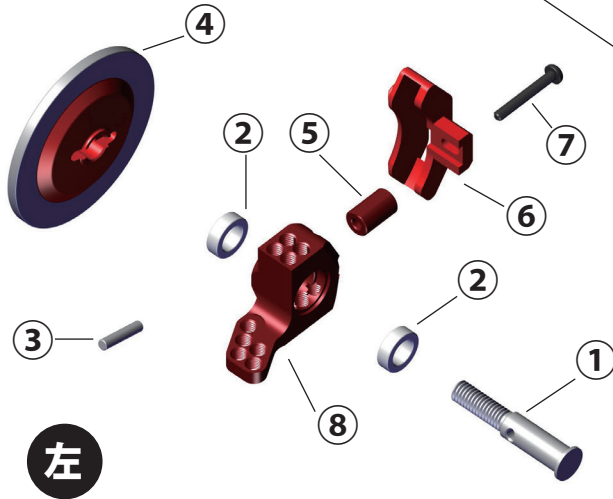

GRK パーツガイド

フロントナックル編

A アームタイプの足回りに対応。
GRK3、GS2 フロントローアームとの
組み合わせがベスト

GRK3 RWD

- ① R31W315 GRK3 RWD フロントアクスルシャフト
- ② R31M100 850x2.5mm ベ어링 (2)
- ③ R31M134 GRK 2x9.6mm ピン (5)
- ④ R31W339 GRK3 ブレーキローター (各色)

完成図

- ⑤ R31W316 GRK3 RWD ブレーキキャリアアダプター
- ⑥ R31W338 GRK3 ブレーキキャリア (各色)
- ⑦ R31M133 M2x14mm ボタンビス (0.05inch)(5)
- ⑧ R31W314 GRK3 RWD フロントナックル (各色)

A アームタイプの足回りに対応。

GS2

- ① R31G076 GRK GS2 フロントアクスル
- ② R31M100 850x2.5mm ベ어링 (2)
- ③ R31G070 GRK GS2 RWD ナックル
- ④ R31M134 GRK 2x9.6mm ピン (5)
- ⑤ R31G053 六角ハブセット (1台分)

完成図