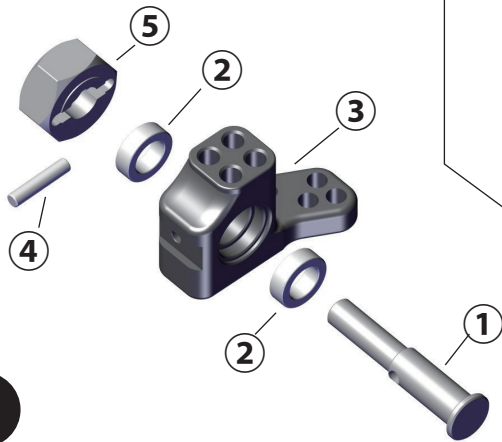

GRK パーツガイド

フロントナックル編

A アームタイプの足回りに対応。
GRK3、GS2 フロントローアームとの
組み合わせがベスト

GRK3 RWD

- ① R31W315 GRK3 RWD フロントアクスルシャフト
- ② R31M100 850x2.5mm ベ어링 (2)
- ③ R31M134 GRK 2x9.6mm ピン (5)
- ④ R31W339 GRK3 ブレーキローター (各色)

完成図

- ⑤ R31W316 GRK3 RWD ブレーキキャリアアダプター
- ⑥ R31W338 GRK3 ブレーキキャリア (各色)
- ⑦ R31M133 M2x14mm ボタンビス (0.05inch)(5)
- ⑧ R31W314 GRK3 RWD フロントナックル (各色)

A アームタイプの足回りに対応。

GS2

- ① R31G076 GRK GS2 フロントアクスル
- ② R31M100 850x2.5mm ベ어링 (2)
- ③ R31G070 GRK GS2 RWD ナックル
- ④ R31M134 GRK 2x9.6mm ピン (5)
- ⑤ R31G053 六角ハブセット (1台分)