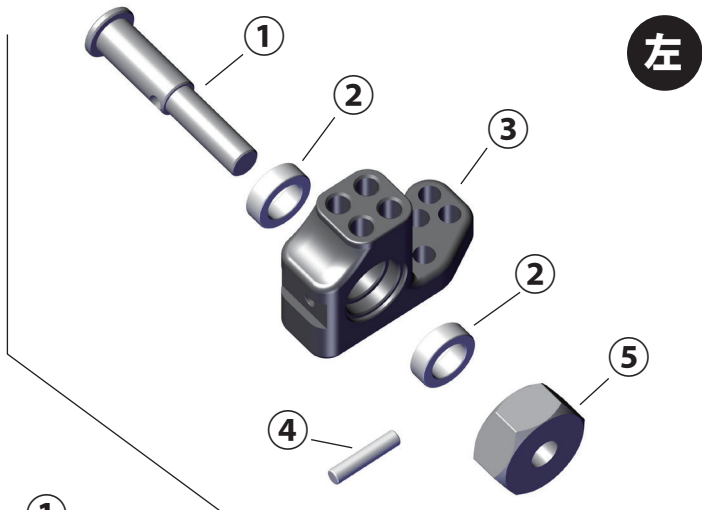

GRK パーツガイド

フロントナックル編

A アームタイプの足回りに対応。
GRK3、GS2 フロントローアームとの
組み合わせがベスト

GRK3 RWD

- ① R31W315 GRK3 RWD フロントアクスルシャフト
- ② R31M100 850x2.5mm ベ어링 (2)
- ③ R31M134 GRK 2x9.6mm ピン (5)
- ④ R31W339 GRK3 ブレーキローター (各色)

完成図

- ⑤ R31W316 GRK3 RWD ブレーキキャリアアダプター
- ⑥ R31W338 GRK3 ブレーキキャリア (各色)
- ⑦ R31M133 M2x14mm ボタンビス (0.05inch)(5)
- ⑧ R31W314 GRK3 RWD フロントナックル (各色)

A アームタイプの足回りに対応。

GS2

- ① R31G076 GRK GS2 フロントアクスル
- ② R31M100 850x2.5mm ベ어링 (2)
- ③ R31G070 GRK GS2 RWD ナックル
- ④ R31M134 GRK 2x9.6mm ピン (5)
- ⑤ R31G053 六角ハブセット (1台分)