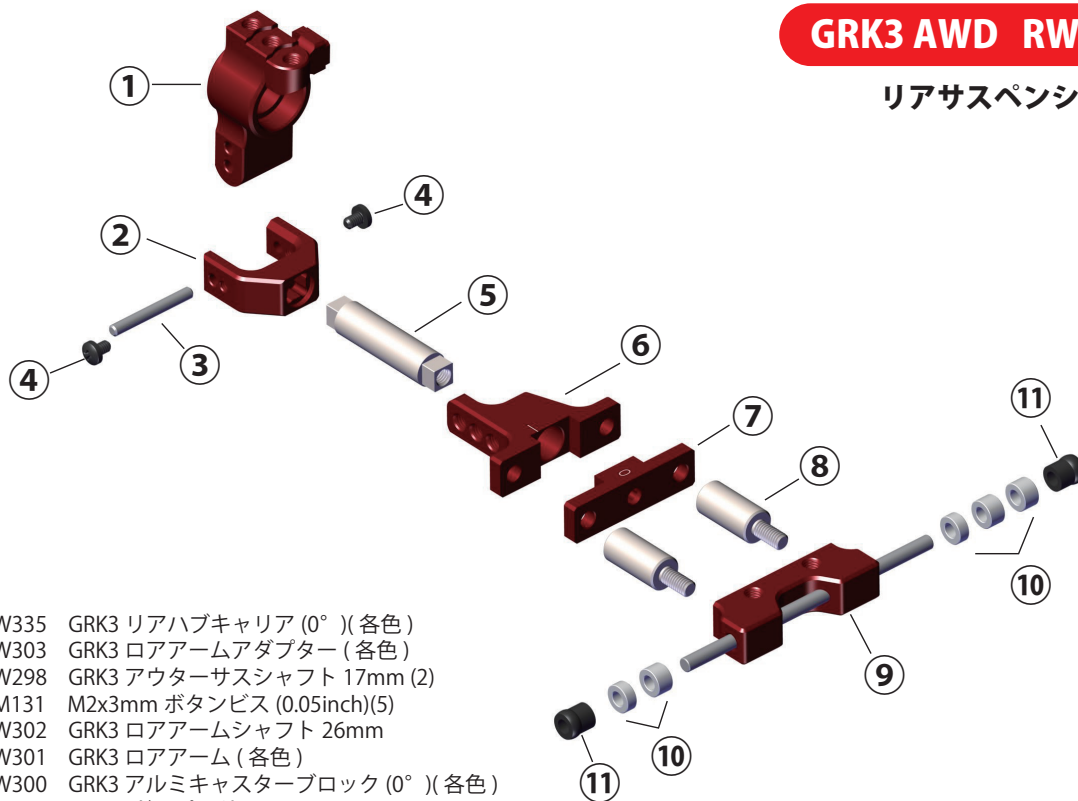

GRK パーツガイド

リアサスペンション編

トレッド幅の調整ができるリアサスペンション。

⑦⑧⑨の間にスペーサーを入れることによりお好みに調整が可能です。

※ビス類はご使用の車輛に合ったサイズをお買い求めください

GRK3 AWD RWD

リアサスペンション

右

- ① R31W335 GRK3 リアハブキャリア (0°) (各色)
- ② R31W303 GRK3 ロアアームアダプター (各色)
- ③ R31W298 GRK3 アウターサスシャフト 17mm (2)
- ④ R31M131 M2x3mm ボタンビス (0.05inch)(5)
- ⑤ R31W302 GRK3 ロアアームシャフト 26mm
- ⑥ R31W301 GRK3 ロアアーム (各色)
- ⑦ R31W300 GRK3 アルミキャスターブロック (0°) (各色)
- ⑧ R31W342 ソリッドスペーサー 12mm
- ⑨ R31W299 GRK3 ロアアームマウント (各色)
- ⑩ R31W160 テフロンスペーサー 2.6x3mm (8)
- ⑪ R31W220 GRK サスボール 2.5mm(4)

左