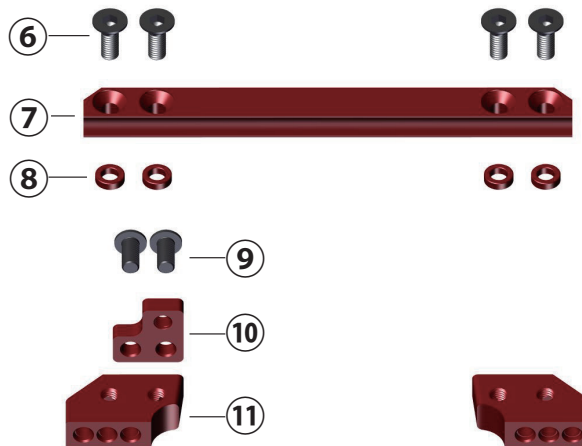

GRK パーツガイド

スライドラック編

GRK3

スライドラックストレート

R31W326
GRK3 ステアリングラックセット (ストレート) (各色)

- ① R31M136 M3x2mm ナット (5)
- ② R31W332 GRK3 アルミラックマウントプレート (各色)
- ③ R31W333 GRK3 レールラックベアリングブッシュ (5)
- ④ R31M137 940x4mm ベアリング (3)
- ⑤ R31M108 M3x8mm ボタンビス (5)

- ⑥ R31M113 M3x10mm 皿ビス (5)
- ⑦ R31W327 GRK3 ストレートレールラック (各色)
- ⑧ R31M075 M3x1.5mm スペーサー (各色)
- ⑨ R31M107 M3x6mm ボタンビス (5)
- ⑩ R31W334 GRK3 ステアリングラックアダプタープレート (各色)
- ⑪ R31W328 GRK3 レールラックアダプターストレート (各色)

GRK3

スライドラック湾曲

R31W329
GRK3 ステアリングラックセット (湾曲) (各色)

- ① R31M136 M3x2mm ナット (5)
- ② R31W332 GRK3 アルミラックマウントプレート (各色)
- ③ R31W333 GRK3 レールラックベアリングブッシュ (5)
- ④ R31M137 940x4mm ベアリング (3)
- ⑤ R31M108 M3x8mm ボタンビス (5)

- ⑥ R31M113 M3x10mm 皿ビス (5)
- ⑦ R31W330 GRK3 湾曲レールラック (各色)
- ⑧ R31M075 M3x1.5mm スペーサー (各色)
- ⑨ R31M107 M3x6mm ボタンビス (5)
- ⑩ R31W334 GRK3 ステアリングラックアダプタープレート (各色)
- ⑪ R31W331 GRK3 レールラックアダプター湾曲 (各色)