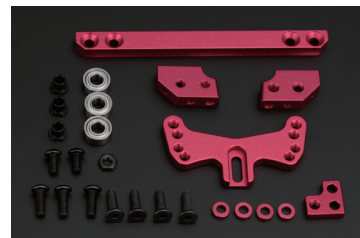

GRK パーツガイド

スライドラック編

GRK3

スライドラックストレート

R31W326
GRK3 ステアリングラックセット (ストレート) (各色)

- ① R31M136 M3x2mm ナット (5)
- ② R31W332 GRK3 アルミラックマウントプレート (各色)
- ③ R31W333 GRK3 レールラックベアリングブッシュ (5)
- ④ R31M137 940x4mm ベアリング (3)
- ⑤ R31M108 M3x8mm ボタンビス (5)

- ⑥ R31M113 M3x10mm 皿ビス (5)
- ⑦ R31W327 GRK3 ストレートレールラック (各色)
- ⑧ R31M075 M3x1.5mm スペーサー (各色)
- ⑨ R31M107 M3x6mm ボタンビス (5)
- ⑩ R31W334 GRK3 ステアリングラックアダプタープレート (各色)
- ⑪ R31W328 GRK3 レールラックアダプターストレート (各色)

GRK3

スライドラック湾曲

R31W329
GRK3 ステアリングラックセット (湾曲) (各色)

- ① R31M136 M3x2mm ナット (5)
- ② R31W332 GRK3 アルミラックマウントプレート (各色)
- ③ R31W333 GRK3 レールラックベアリングブッシュ (5)
- ④ R31M137 940x4mm ベアリング (3)
- ⑤ R31M108 M3x8mm ボタンビス (5)