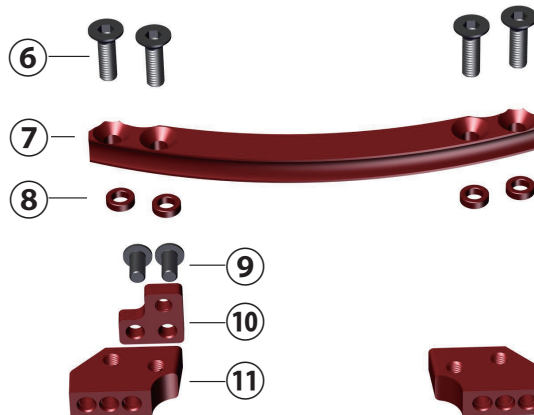

GRK パーツガイド

スライドラック編

GRK3

スライドラックストレート

R31W326
GRK3 ステアリングラックセット (ストレート) (各色)

- ① R31M136 M3x2mm ナット (5)
- ② R31W332 GRK3 アルミラックマウントプレート (各色)
- ③ R31W333 GRK3 レールラックベアリングブッシュ (5)
- ④ R31M137 940x4mm ベアリング (3)
- ⑤ R31M108 M3x8mm ボタンビス (5)

GRK3

スライドラック湾曲

R31W329
GRK3 ステアリングラックセット (湾曲) (各色)

- ① R31M136 M3x2mm ナット (5)
- ② R31W332 GRK3 アルミラックマウントプレート (各色)
- ③ R31W333 GRK3 レールラックベアリングブッシュ (5)
- ④ R31M137 940x4mm ベアリング (3)
- ⑤ R31M108 M3x8mm ボタンビス (5)

- ⑥ R31M113 M3x10mm 皿ビス (5)
- ⑦ R31W330 GRK3 湾曲レールラック (各色)
- ⑧ R31M075 M3x1.5mm スペーサー (各色)
- ⑨ R31M107 M3x6mm ボタンビス (5)
- ⑩ R31W334 GRK3 ステアリングラックアダプタープレート (各色)
- ⑪ R31W331 GRK3 レールラックアダプター湾曲 (各色)