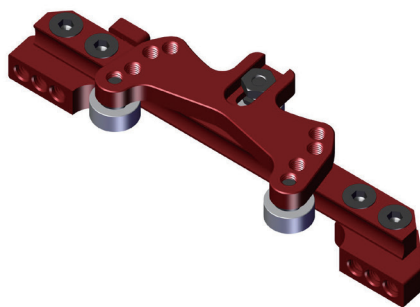

GRK パーツガイド

スライドラック編

GRK3

スライドラックストレート

R31W326
GRK3 ステアリングラックセット (ストレート) (各色)

- ① R31M136 M3x2mm ナット (5)
- ② R31W332 GRK3 アルミラックマウントプレート (各色)
- ③ R31W333 GRK3 レールラックベアリングブッシュ (5)
- ④ R31M137 940x4mm ベアリング (3)
- ⑤ R31M108 M3x8mm ボタンビス (5)

- ⑥ R31M113 M3x10mm 皿ビス (5)
- ⑦ R31W327 GRK3 ストレートレールラック (各色)
- ⑧ R31M075 M3x1.5mm スペーサー (各色)
- ⑨ R31M107 M3x6mm ボタンビス (5)
- ⑩ R31W334 GRK3 ステアリングラックアダプタープレート (各色)
- ⑪ R31W328 GRK3 レールラックアダプターストレート (各色)

GRK3

スライドラック湾曲

R31W329
GRK3 ステアリングラックセット (湾曲) (各色)

- ① R31M136 M3x2mm ナット (5)
- ② R31W332 GRK3 アルミラックマウントプレート (各色)
- ③ R31W333 GRK3 レールラックベアリングブッシュ (5)
- ④ R31M137 940x4mm ベアリング (3)
- ⑤ R31M108 M3x8mm ボタンビス (5)