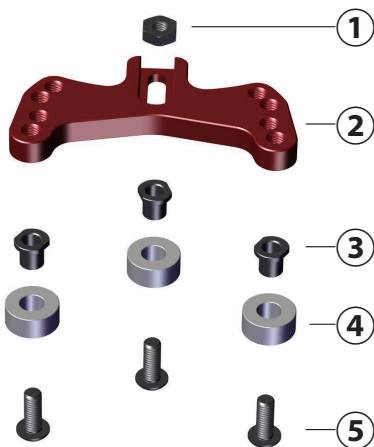

GRK パーツガイド

スライドラック編

GRK3

スライドラックストレート

R31W326
GRK3 ステアリングラックセット (ストレート) (各色)

- ① R31M136 M3x2mm ナット (5)
- ② R31W332 GRK3 アルミラックマウントプレート (各色)
- ③ R31W333 GRK3 レールラックベアリングブッシュ (5)
- ④ R31M137 940x4mm ベアリング (3)
- ⑤ R31M108 M3x8mm ボタンビス (5)

- ⑥ R31M113 M3x10mm 皿ビス (5)
- ⑦ R31W327 GRK3 ストレートレールラック (各色)
- ⑧ R31M075 M3x1.5mm スペーサー (各色)
- ⑨ R31M107 M3x6mm ボタンビス (5)
- ⑩ R31W334 GRK3 ステアリングラックアダプタープレート (各色)
- ⑪ R31W328 GRK3 レールラックアダプターストレート (各色)

GRK3

スライドラック湾曲

R31W329
GRK3 ステアリングラックセット (湾曲) (各色)

- ① R31M136 M3x2mm ナット (5)
- ② R31W332 GRK3 アルミラックマウントプレート (各色)
- ③ R31W333 GRK3 レールラックベアリングブッシュ (5)
- ④ R31M137 940x4mm ベアリング (3)
- ⑤ R31M108 M3x8mm ボタンビス (5)