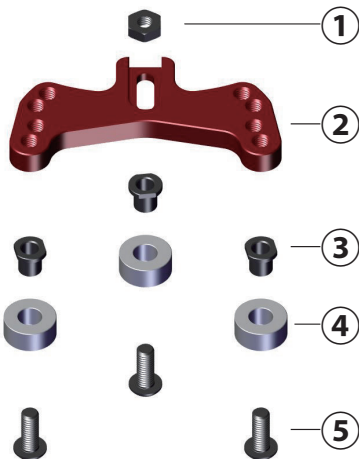

GRK パーツガイド

スライドラック編

GRK3

スライドラックストレート

R31W326
GRK3 ステアリングラックセット (ストレート) (各色)

- ① R31M136 M3x2mm ナット (5)
- ② R31W332 GRK3 アルミラックマウントプレート (各色)
- ③ R31W333 GRK3 レールラックベアリングブッシュ (5)
- ④ R31M137 940x4mm ベアリング (3)
- ⑤ R31M108 M3x8mm ボタンビス (5)

- ⑥ R31M113 M3x10mm 皿ビス (5)
- ⑦ R31W327 GRK3 ストレートレールラック (各色)
- ⑧ R31M075 M3x1.5mm スペーサー (各色)
- ⑨ R31M107 M3x6mm ボタンビス (5)
- ⑩ R31W334 GRK3 ステアリングラックアダプタープレート (各色)
- ⑪ R31W328 GRK3 レールラックアダプターストレート (各色)

GRK3

スライドラック湾曲

R31W329
GRK3 ステアリングラックセット (湾曲) (各色)

- ① R31M136 M3x2mm ナット (5)
- ② R31W332 GRK3 アルミラックマウントプレート (各色)
- ③ R31W333 GRK3 レールラックベアリングブッシュ (5)
- ④ R31M137 940x4mm ベアリング (3)
- ⑤ R31M108 M3x8mm ボタンビス (5)