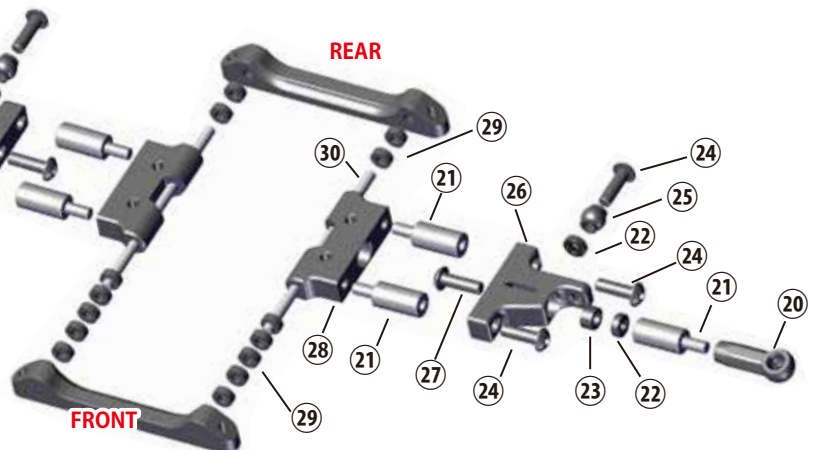

※標準仕様でご案内しております。各ピロボールはお好みのセッティングにより変更可能です。ご使用方法によってはパーツ同士の干渉の原因となりますのでご注意ください。