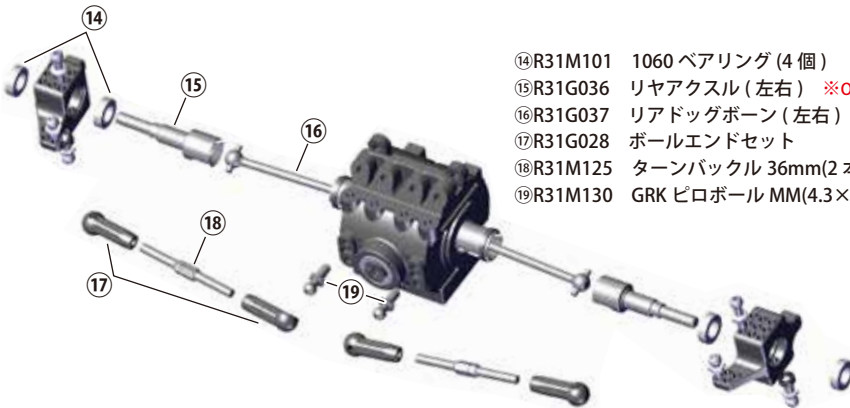

リアAアーム構成パーツ

A-ARMS Component parts

- ①R31G028 ボールエンドセット
- ②R31M124 ターンバックル 30mm(2本) ※OP有り
- ③R31G073 GRK GS2 RWD アッパーアーム (左右)
- ④R31G075 GRK GS2 RWD アッパーアームスペーサー (2) ※OP有り
- ⑤R31W320 GRK3 RWD アッパーアームシャフト
- ⑥R31M109 M3×10mm ボタンビス (5本)
- ⑦R31M110 M3×12mm ボタンビス (5本)
- ⑧R31G077 GRK GS2 RWD リアアッパーアームブレス (左右)
- ⑨R31M108 M3×8mm ボタンビス (5本)

※標準仕様でご案内しております。お好みのセッティングにより各パーツのサイズ変更可能です。ご使用方法によってはパーツ同士の干渉の原因となりますのでご注意ください。

OP

- | | |
|-----------------------------|--------------------------------------|
| R31W245 チタンターンバックル 20mm(2本) | R31W370 GRK3 RWD アッパーアームスペーサー 1mm(5) |
| R31W246 チタンターンバックル 30mm(2本) | R31W371 GRK3 RWD アッパーアームスペーサー 2mm(5) |
| R31W247 チタンターンバックル 36mm(2本) | |

裏

- ⑩R31G078 GRK GS2 RWD リアナックル (左右)
- ⑪R31M129 GRK ピロボール SL(4.3×4.5 mm)
- ⑫R31M128 GRK ピロボール SS(4.3×4 mm)
- ⑬R31M076BK ~ R31M076SV アルミスペーサー M3×2.0mm 8個 (各色)
- ⑭R31M130 GRK ピロボール MM(4.3×6 mm)

※標準仕様でご案内しております。お好みのセッティングにより各パーツのサイズ変更可能です。ご使用方法によってはパーツ同士の干渉の原因となりますのでご注意ください。