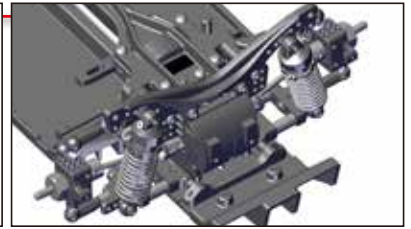

リアAアーム構成パーツ

A-ARMS Component parts

- ①R31G028 ボールエンドセット
- ②R31M124 ターンバックル 30mm(2本) ※OP有り
- ③R31G073 GRK GS2 RWD アッパーアーム (左右)
- ④R31G075 GRK GS2 RWD アッパーアームスペーサー (2) ※OP有り
- ⑤R31W320 GRK3 RWD アッパーアームシャフト
- ⑥R31M109 M3×10mm ボタンビス (5本)
- ⑦R31M110 M3×12mm ボタンビス (5本)
- ⑧R31G077 GRK GS2 RWD リアアッパーアームブレス (左右)
- ⑨R31M108 M3×8mm ボタンビス (5本)

※標準仕様でご案内しております。お好みのセッティングにより各パーツのサイズ変更可能です。ご使用方法によってはパーツ同士の干渉の原因となりますのでご注意ください。

OP

- | | |
|-----------------------------|--------------------------------------|
| R31W245 チタンターンバックル 20mm(2本) | R31W370 GRK3 RWD アッパーアームスペーサー 1mm(5) |
| R31W246 チタンターンバックル 30mm(2本) | R31W371 GRK3 RWD アッパーアームスペーサー 2mm(5) |
| R31W247 チタンターンバックル 36mm(2本) | |