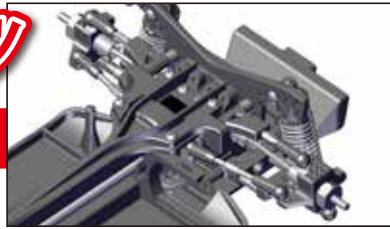

リアAアーム構成パーツ

A-ARMS Component parts

- ①R31G028 ボールエンドセット
- ②R31M124 ターンバックル 30mm(2本) ※OP有り
- ③R31G073 GRK GS2 RWD アッパーアーム (左右)
- ④R31G075 GRK GS2 RWD アッパーアームスペーサー (2) ※OP有り
- ⑤R31W320 GRK3 RWD アッパーアームシャフト
- ⑥R31M109 M3×10mm ボタンビス (5本)
- ⑦R31M110 M3×12mm ボタンビス (5本)
- ⑧R31G077 GRK GS2 RWD リアアッパーアームブレス (左右)
- ⑨R31M108 M3×8mm ボタンビス (5本)

※標準仕様でご案内しております。お好みのセッティングにより各パーツのサイズ変更可能です。ご使用方法によってはパーツ同士の干渉の原因となりますのでご注意ください。

OP

- | | |
|-----------------------------|--------------------------------------|
| R31W245 チタンターンバックル 20mm(2本) | R31W370 GRK3 RWD アッパーアームスペーサー 1mm(5) |
| R31W246 チタンターンバックル 30mm(2本) | R31W371 GRK3 RWD アッパーアームスペーサー 2mm(5) |
| R31W247 チタンターンバックル 36mm(2本) | |