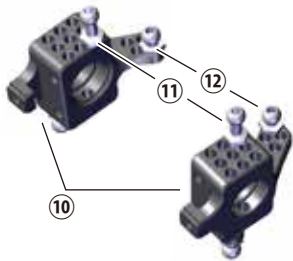

リアAアーム構成パーツ

A-ARMS Component parts

- ①R31G028 ボールエンドセット
- ②R31M124 ターンバックル 30mm(2本) ※OP有り
- ③R31G073 GRK GS2 RWD アッパーアーム (左右)
- ④R31G075 GRK GS2 RWD アッパーアームスペーサー (2) ※OP有り
- ⑤R31W320 GRK3 RWD アッパーアームシャフト
- ⑥R31M109 M3×10mm ボタンビス (5本)
- ⑦R31M110 M3×12mm ボタンビス (5本)
- ⑧R31G077 GRK GS2 RWD リアアッパーアームブレス (左右)
- ⑨R31M108 M3×8mm ボタンビス (5本)

※標準仕様でご案内しております。お好みのセッティングにより各パーツのサイズ変更可能です。ご使用方法によってはパーツ同士の干渉の原因となりますのでご注意ください。

OP

- | | |
|-----------------------------|--------------------------------------|
| R31W245 チタンターンバックル 20mm(2本) | R31W370 GRK3 RWD アッパーアームスペーサー 1mm(5) |
| R31W246 チタンターンバックル 30mm(2本) | R31W371 GRK3 RWD アッパーアームスペーサー 2mm(5) |
| R31W247 チタンターンバックル 36mm(2本) | |